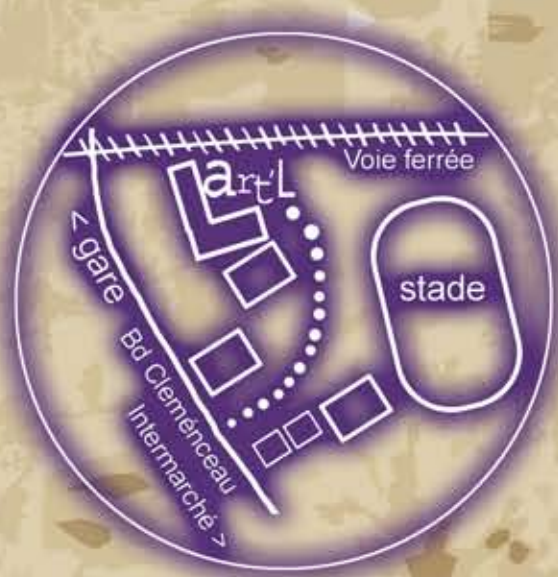

École d'Arts Plastiques

Lamballe
2021-2022

art'L

Dessin
Peinture
Sculpture
Modèle Vivant
Numérique
Bande Dessinée

...propose une palette de cours hebdomadaires pour tous les âges, pour améliorer votre technique, rechercher votre propre expression. Pour annoncer l'inauguration du Musée Mathurin Méheut, nos ateliers mettront à l'honneur son travail, pour inspirer vos propres oeuvres. Des stages seront proposés tout au long de l'année.